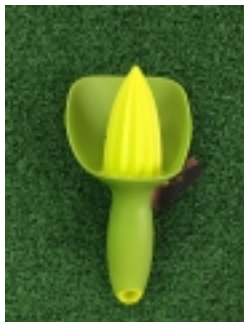

BRUSH UP - SPAZZOLA A VENTOSA PULISCI CALICI
€13.90

Spazzola a ventosa per bicchieri e calici dotata di spatole anti graffio e sagomate [\[Dettagli...\]](#)

C-PUMP - DOSA SAPONE A PRESSIONE
€23.90

Dispenser per il detersivo liquido con un particolare erogatore del sapone. [\[Dettagli...\]](#)

CATCHER - LEMON REAMER
€12.20

Spremi limone studiato in modo da trattenere i semini grazie all'€™ apposita coppa forata in gomma morbida posta sotto la testina spremi agrumi. [\[Dettagli...\]](#)

CATCHER - LEMON REAMER GRIGIO
€13.30

Spremi limone studiato in modo da trattenere i semini grazie all'€™ apposita coppa forata in gomma morbida posta sotto la testina spremi agrumi. [\[Dettagli...\]](#)

CHOP 2 POT - TAGLIERE BAMBOO LARGE
€41.00