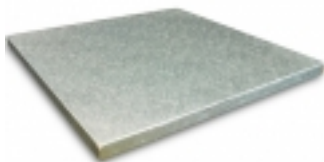

CAKE BOARD QUADRO 40CM
€5.50

Sottotorta quadro rivestito di cm40 [[Dettagli...]](#)